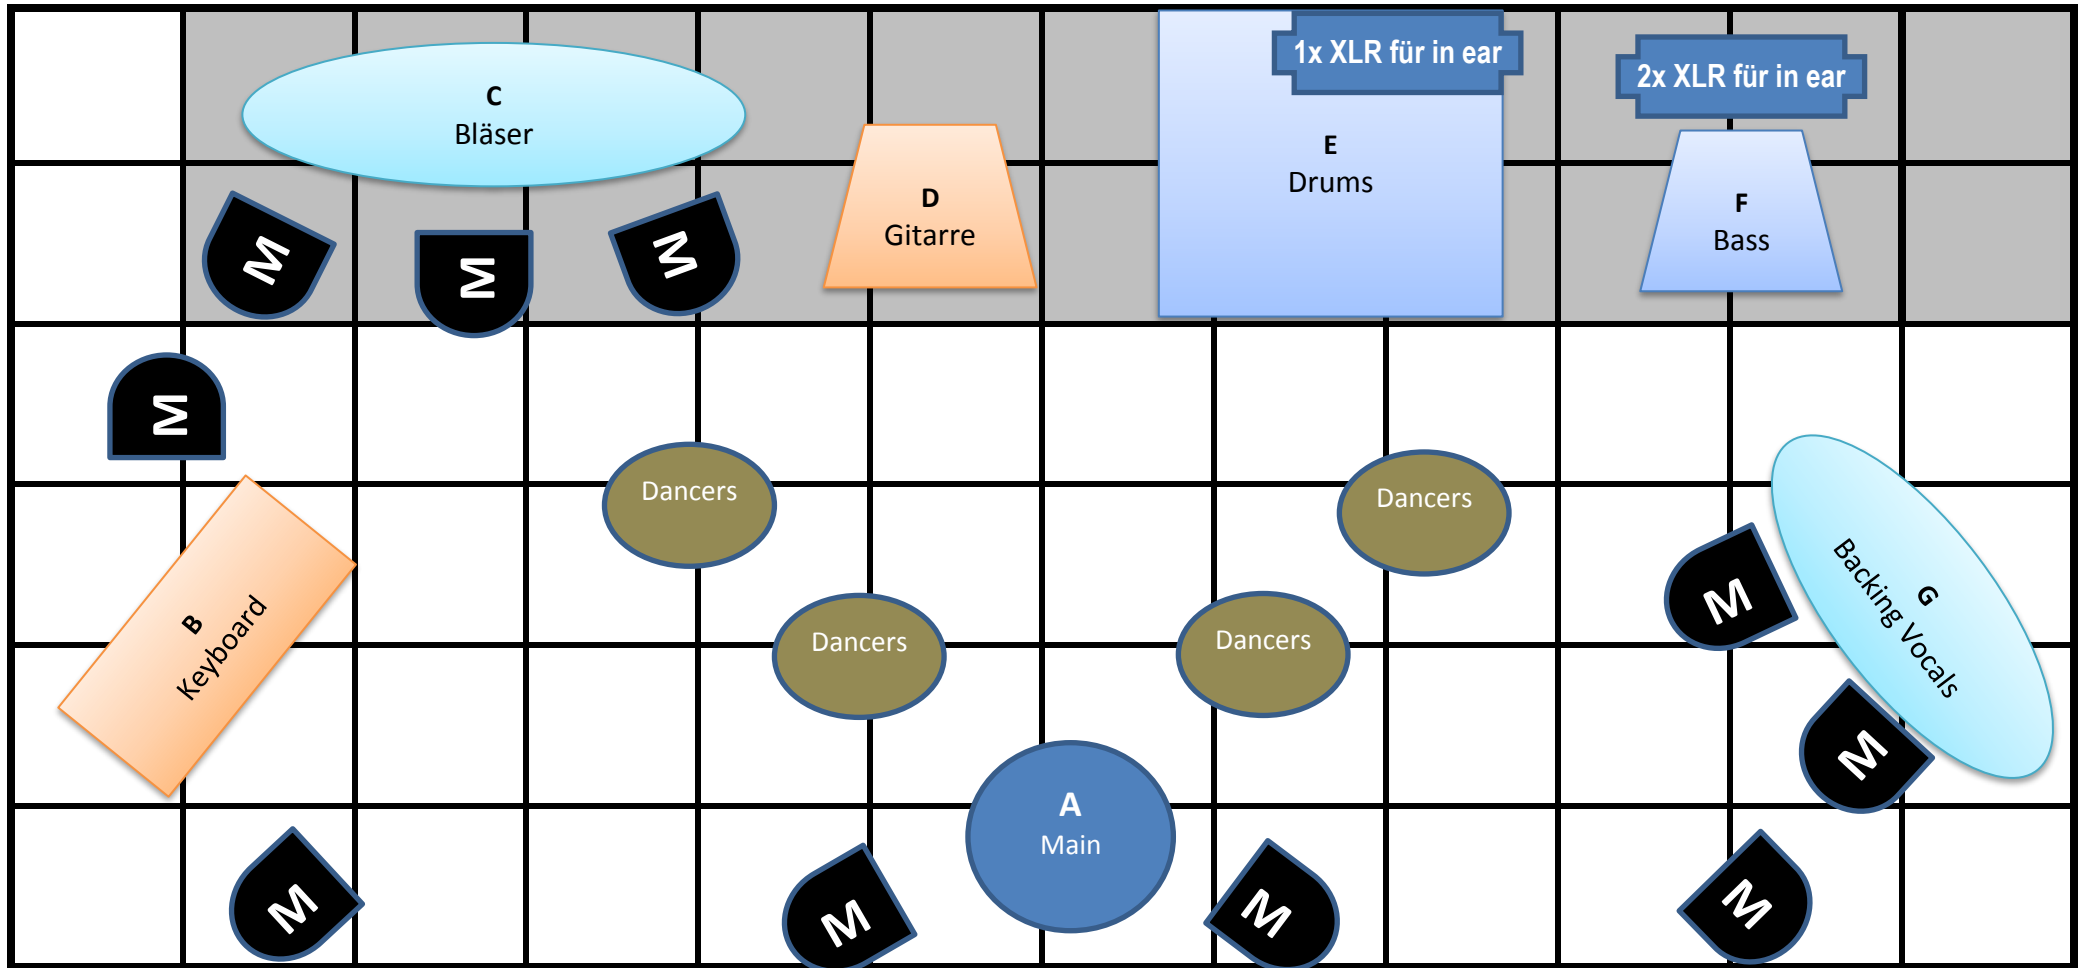

TINA TURNER TRIBUTE BAND

LEAD-Gesang "Monitor"

Stageplan 12 x 6m

= PODEST ca. 20-30 cm

M = MONITOR

Kontakt:

Chis Parrat | +41 (0)79 400 00 45 | info@tinattribution.ch

Technical Rider TTT Band

LEAD-Gesang Monitor

A - Main Vocal

- 1x Funk-Gesangsmikrofon
- 1x Rock-Mikrofonständer (runde Fussplatte)
- 2x Monitor

B - Keyboard

- 1x DI-Box (R/L Stereo)
- 1x Monitor

C1 - Posaune

- 1x Posaunen Mikrofon
- 1x Monitor

C2 - Trompete

- 1x Trompeten Mikrofon
- 1x Monitor

C3 - Saxophon

- 1x Funk Saxophon Clip-Mikrofon
- 1x Monitor

D - Gitarre

- 1x DI-Box (1x Jack / 1x XLR)
- 1x Strom (220 V)
- 1x Monitor

E - Drums

- 1x Bass Drum Mikrofon
- 1x Snare Drum Mikrofon
- 1x Tom Tom Mikrofon
- 1x Floor Tom Mikrofon
- 2x Overhead Mikrofon
- 1x XLR-Eingang für persönliches in-ear

F - Bass

- 1x XLR-Ausgang
- 2x XLR-Eingang (R/L) für persönliches in-ear

G - Backing Vocals

- 3x Gesangsmikrofon
- 3x Mikrofonständer
- 3x Monitor

Tänzerinnen

- 2x Monitor 1x rechts / 1x links Bühnenfront

Kontakt: